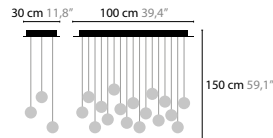

13900 H25
13902