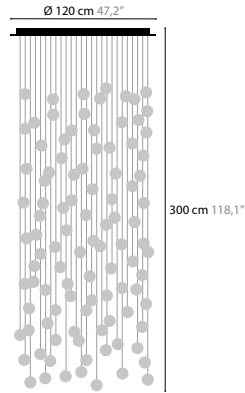

BALLROOM

DESIGN BY COEN MUNSTERS

13930 H15
13931

13905 H20
13906

13950 H32
13951

13960 H100
13961

13970 H145
13971

13980 C200
13981